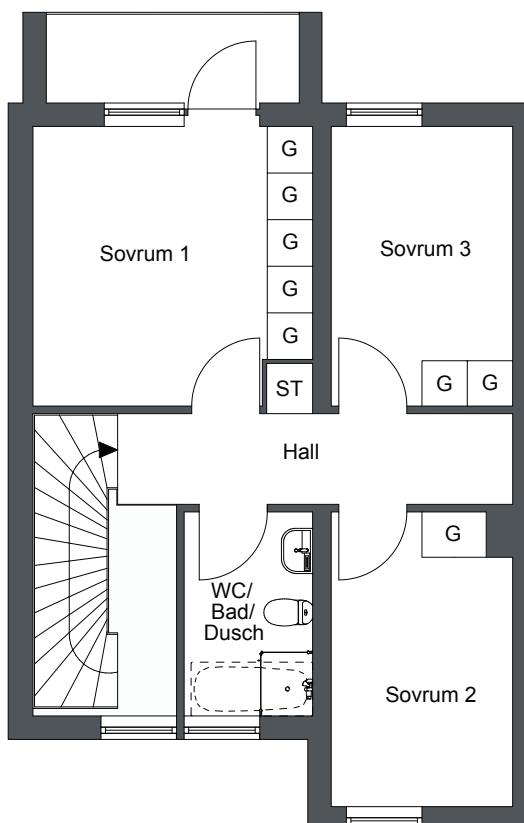

Ekgården, Södertälje

4 Rok 101 m²

Planlösning vid tillval av kyl respektive frys i fullhöjd

Förklaringar

- K Kyl
- F Frys
- H/M Högskap m. inbyggd micro
- ◉◉ Inbyggnadshäll m. ugn
- DM Diskmaskin
- G Garderob
- ST Städskap
- TM Tvättmaskin
- TT Torktumlare
- T Teknik
- ||||| Hatthylla

Plan 1

Viss avvikelse kan förekomma. Skala och mått kan avvika från verkligheten. Detta bofaktablad är upprättat 2012-07-31

Ekgården, Södertälje

4 Rok 101 m²

Planlösning vid tillval av kyl respektive frys i fullhöjd

Förklaringar

G Garderob

ST Städkåp

Streckade möbler är tillval

Plan 2

Viss avvikelse kan förekomma. Skala och mått kan avvika från verkligheten. Detta bofaktablad är upprättat 2012-07-31