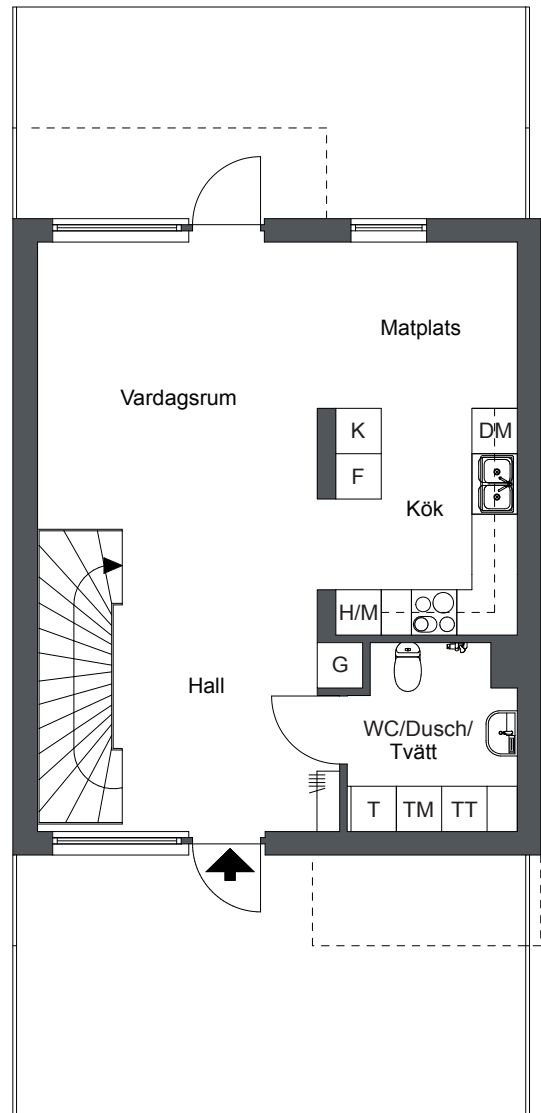

Ekgården, Södertälje

4 Rok 101 m²

Planlösning vid tillval av kyl respektive frys i fullhöjd

Förklaringar

- K Kyl
- F Frys
- H/M Högskap m. inbyggd micro
- ◉◉ Inbyggnadshäll m. ugn
- DM Diskmaskin
- G Garderob
- ST Städskap
- TM Tvättmaskin
- TT Torktumlare
- T Teknik
- ||||| Hatthylla

Plan 1

Viss avvikelse kan förekomma. Skala och mått kan avvika från verkligheten. Detta bofaktablad är upprättat 2012-07-31

Ekgården, Södertälje

4 Rok 101 m²

Planlösning vid tillval av kyl respektive frys i fullhöjd

Förklaringar

G Garderob

ST Städkåp

Streckade möbler är tillval

Plan 2

Viss avvikelse kan förekomma. Skala och mått kan avvika från verkligheten. Detta bofaktablad är upprättat 2012-07-31