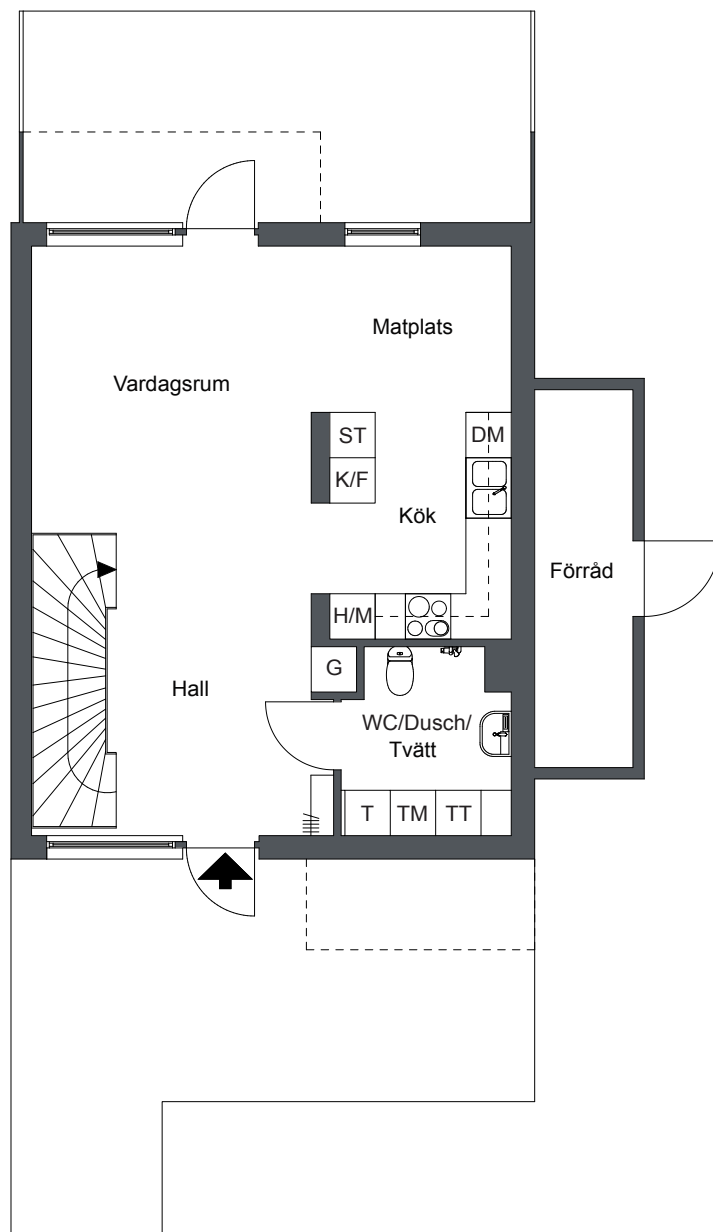

Ekgården, Södertälje

4 Rok 101 m²

Lägenhets nr:

LGH 4-05

Förklaringar

-  Kombinerad kyl och frys
-  Högskåp m. inbyggd micro
-  Inbyggnadshäll m. ugn
-  Diskmaskin
-  Garderob
-  Städskåp
-  Tvättmaskin
-  Torktumlare
-  Teknik
-  Hatthylla

Plan 2

Plan 1

Plan 1

Viss avvikelse kan förekomma. Skala och mått kan avvika från verkligheten. Detta bofaktblad är upprättat 2012-07-31

Ekgården, Södertälje

4 Rok 101 m²

Lägenhets nr:

LGH 4-05

Förklaringar

G Garderob

ST Städskåp

Streckade möbler är tillval

Plan 2

Viss avvikelse kan förekomma. Skala och mått kan avvika från verkligheten.
Detta bofaktablad är upprättat 2012-07-31