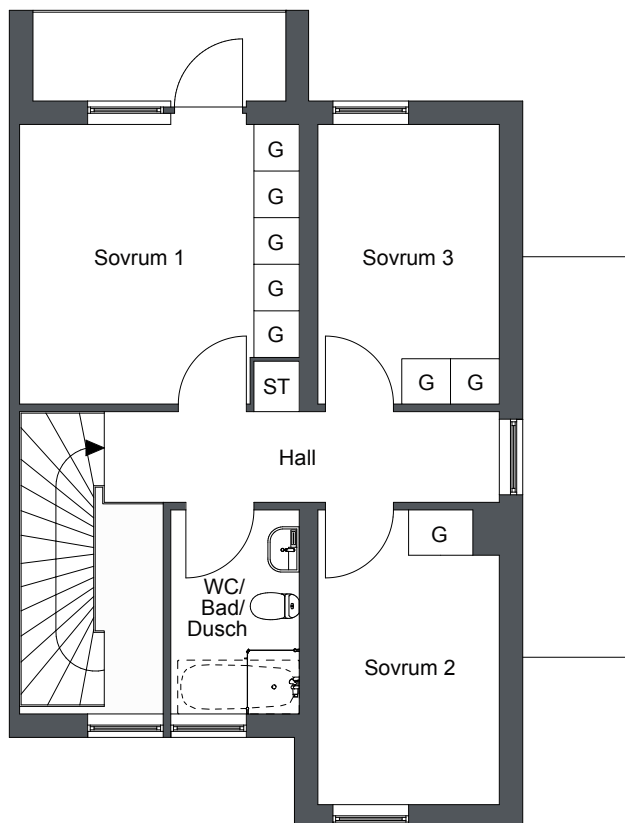

Ekgården, Södertälje

4 Rok 101 m²

Lägenhets nr:

LGH 4-05

Förklaringar

-  Kombinerad kyl och frys
-  Högskåp m. inbyggd micro
-  Inbyggnadshäll m. ugn
-  Diskmaskin
-  Garderob
-  Städskåp
-  Tvättmaskin
-  Torktumlare
-  Teknik
-  Hatthylla

Plan 2

Plan 1

Plan 1

Viss avvikelse kan förekomma. Skala och mått kan avvika från verkligheten. Detta bofaktblad är upprättat 2012-07-31

Ekgården, Södertälje

4 Rok 101 m²

Lägenhets nr:

LGH 4-05

Förklaringar

G Garderob

ST Städskåp

Streckade möbler är tillval

Plan 2

Viss avvikelse kan förekomma. Skala och mått kan avvika från verkligheten.
Detta bofaktablad är upprättat 2012-07-31