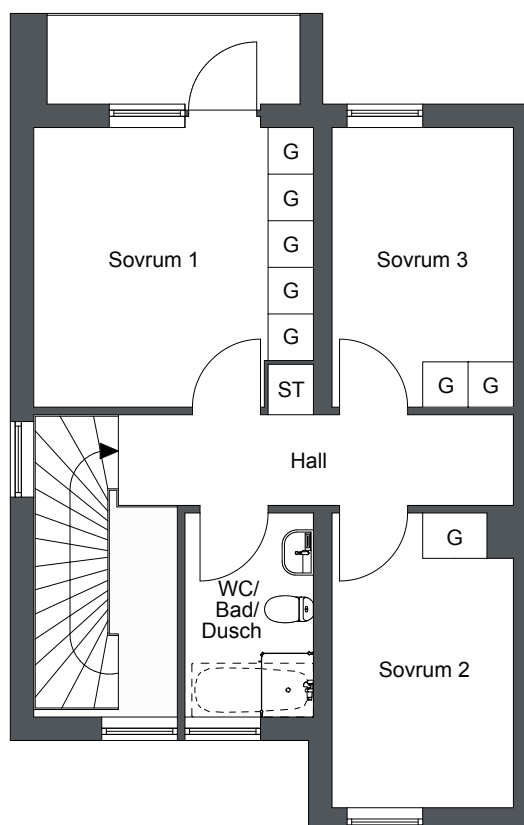

Ekgården, Södertälje

4 Rok 101 m²

Lägenhets nr:

LGH 4-03,4-04

Förklaringar

-  Kombinerad kyl och frys
-  Högskåp m. inbyggd micro
-  Inbyggnadshäll m. ugn
-  Diskmaskin
-  Garderob
-  Städsåp
-  Tvättmaskin
-  Torktumlare
-  Teknik
-  Hatthylla

Plan 2

Plan 1

Plan 1

0 1 2 3 4 5m

Viss avvikelse kan förekomma. Skala och mått kan avvika från verkligheten.
Detta bofaktablad är upprättat 2012-07-31

Ekgården, Södertälje

4 Rok 101 m²

Lägenhets nr:

LGH 4-03,4-04

Förklaringar

G Garderob

ST Städskåp

Streckade möbler är tillval

Plan 2

Plan 1

Plan 2

0 1 2 3 4 5m

Viss avvikelse kan förekomma. Skala och mått kan avvika från verkligheten.
Detta bofaktablad är upprättat 2012-07-31