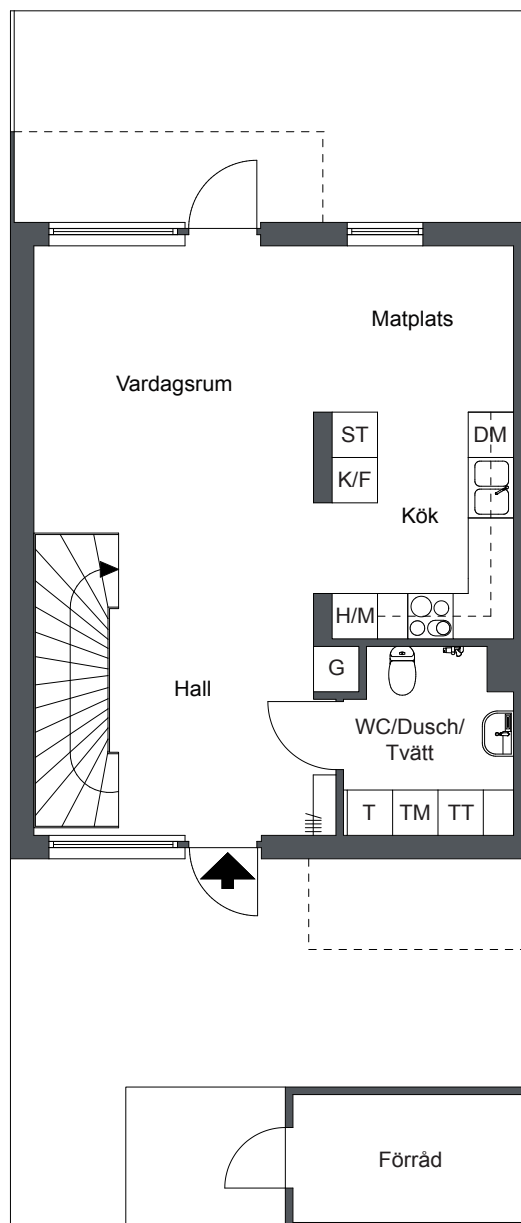

Ekgården, Södertälje

4 Rok 101 m²

Lägenhets nr:

LGH 4-03,4-04

Förklaringar

-  Kombinerad kyl och frys
-  Högskåp m. inbyggd micro
-  Inbyggnadshäll m. ugn
-  Diskmaskin
-  Garderob
-  Städsåp
-  Tvättmaskin
-  Torktumlare
-  Teknik
-  Hatthylla

Plan 2

Plan 1

Plan 1

0 1 2 3 4 5m

Viss avvikelse kan förekomma. Skala och mått kan avvika från verkligheten.
Detta bofaktablad är upprättat 2012-07-31

Ekgården, Södertälje

4 Rok 101 m²

Lägenhets nr:

LGH 4-03,4-04

Förklaringar

G Garderob

ST Städskåp

Streckade möbler är tillval

Plan 2

Plan 1

Plan 2

0 1 2 3 4 5m

Viss avvikelse kan förekomma. Skala och mått kan avvika från verkligheten.
Detta bofaktablad är upprättat 2012-07-31