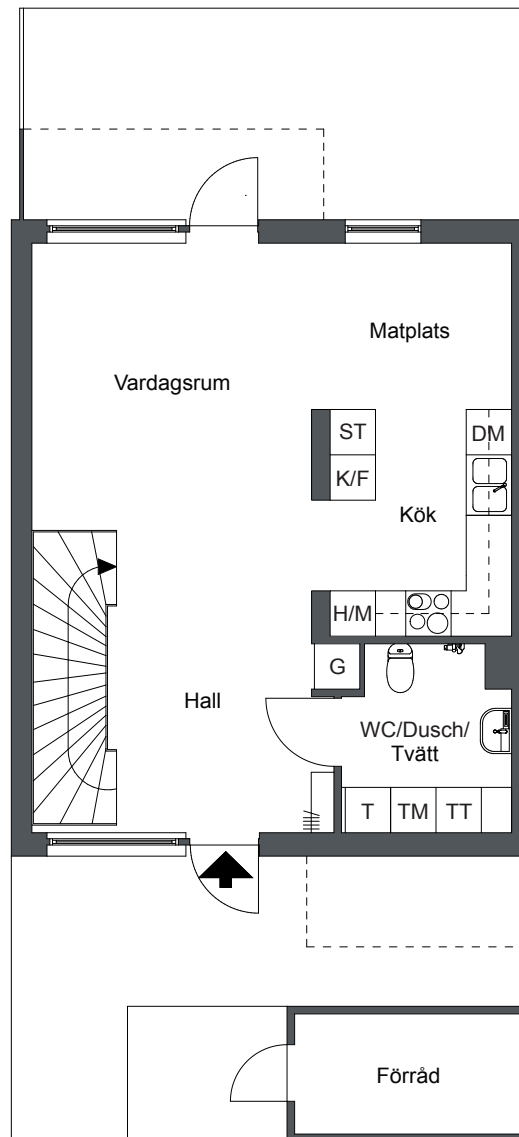

## 4 Rok 101 m<sup>2</sup>

Lägenhets nr:

LGH 4-02

### Förklaringar

- K/F Kombinerad kyl och frys
- H/M Högskåp m. inbyggd micro
- ○ Inbyggnadshäll m. ugn
- DM Diskmaskin
- G Garderob
- ST Städskåp
- TM Tvättmaskin
- TT Torktumlare
- T Teknik
- ||||| Hatthylla

Plan 2

Plan 1

Plan 1

0 1 2 3 4 5m

Viss avvikelse kan förekomma. Skala och mått kan avvika från verkligheten. Detta bofaktablad är upprättat 2012-07-31