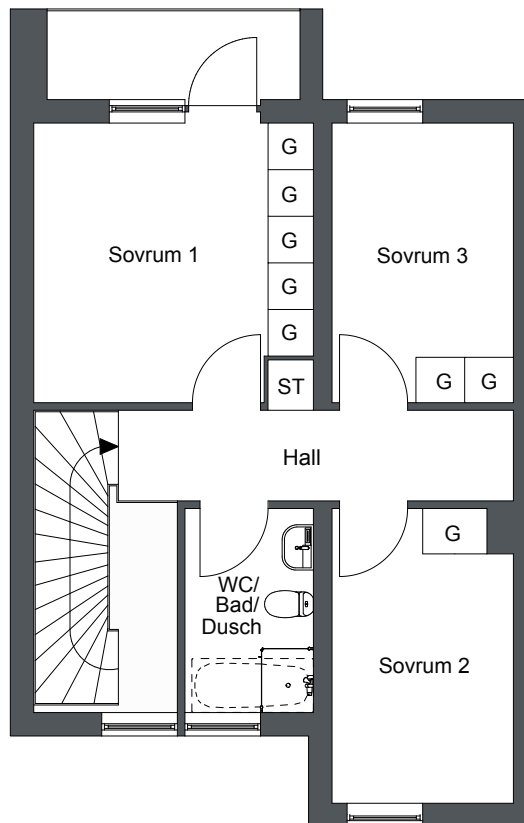

Plan 2

Plan 1

Plan 1

0 1 2 3 4 5m

Viss avvikelse kan förekomma. Skala och mått kan avvika från verkligheten. Detta bofaktablad är upprättat 2012-07-31

## 4 Rok 101 m<sup>2</sup>

Lägenhets nr:

LGH 4-02

### Förklaringar

G Garderob

ST Städskåp

Streckade möbler är tillval

Plan 2

Plan 1

Plan 2

0 1 2 3 4 5m