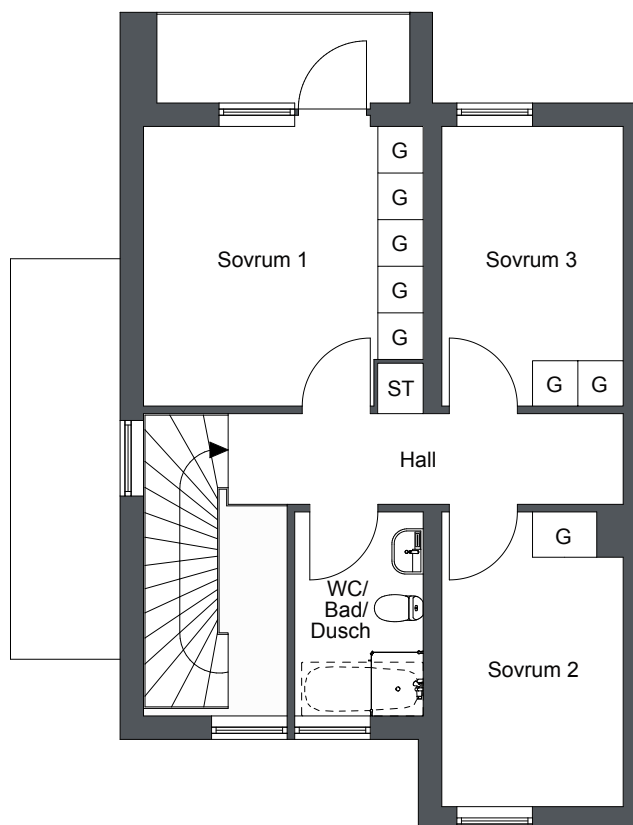

Ekgården, Södertälje

4 Rok 101 m²

Lägenhets nr:

LGH 4-01

Förklaringar

-  Kombinerad kyl och frys
-  Högskåp m. inbyggd micro
-  Inbyggnadshäll m. ugn
-  Diskmaskin
-  Garderob
-  Städsåp
-  Tvättmaskin
-  Torktumlare
-  Teknik
-  Hatthylla

Plan 2

Plan 1

Plan 1

0 1 2 3 4 5m

Viss avvikelse kan förekomma. Skala och mått kan avvika från verkligheten.
 Detta bofaktablad är upprättat 2012-07-31

Ekgården, Södertälje

4 Rok 101 m²

Lägenhets nr:

LGH 4-01

Förklaringar

G Garderob

ST Städskåp

Streckade möbler är tillval

Plan 2

Plan 1

Plan 2