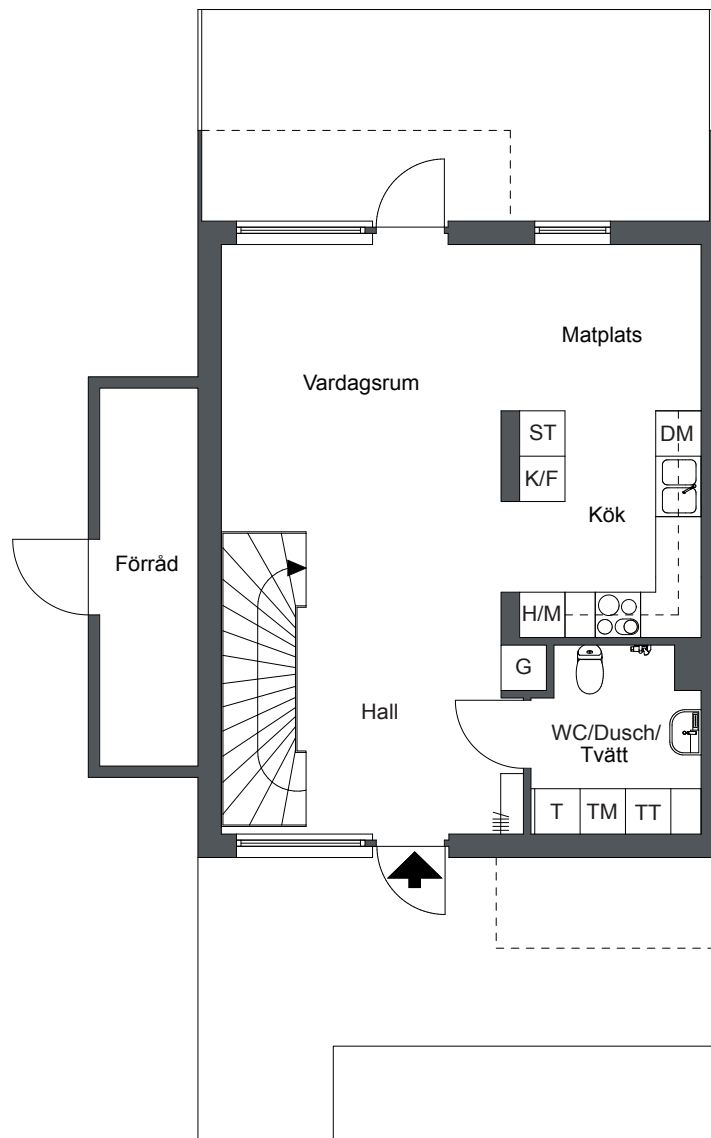

Ekgården, Södertälje

4 Rok 101 m²

Lägenhets nr:

LGH 4-01

Förklaringar

-  Kombinerad kyl och frys
-  Högskåp m. inbyggd micro
-  Inbyggnadshäll m. ugn
-  Diskmaskin
-  Garderob
-  Städsåp
-  Tvättmaskin
-  Torktumlare
-  Teknik
-  Hatthylla

Plan 2

Plan 1

Plan 1

0 1 2 3 4 5m

Viss avvikelse kan förekomma. Skala och mått kan avvika från verkligheten.
 Detta bofaktablad är upprättat 2012-07-31

Ekgården, Södertälje

4 Rok 101 m²

Lägenhets nr:

LGH 4-01

Förklaringar

G Garderob

ST Städskåp

Streckade möbler är tillval

Plan 2

Plan 1

Plan 2

0 1 2 3 4 5m

Viss avvikelse kan förekomma. Skala och mått kan avvika från verkligheten.
Detta bofaktblad är upprättat 2012-07-31