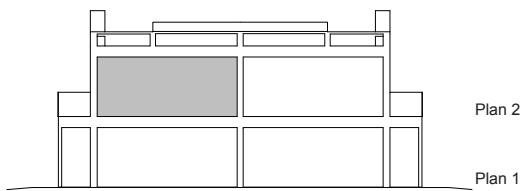

Plan 1

0 1 2 3 4 5m

Viss avvikelse kan förekomma. Skala och mått kan avvika från verkligheten. Detta bofaktablad är upprättat 2012-07-31

Ekgården, Södertälje

4 Rok 101 m²

Lägenhets nr:
LGH 15-01,17-01

Förklaringar

- G Garderob
- ST Städsåp

Streckade möbler är tillval

Plan 2

Viss avvikelse kan förekomma. Skala och mått kan avvika från verkligheten.
Detta bofaktblad är upprättat 2012-07-31