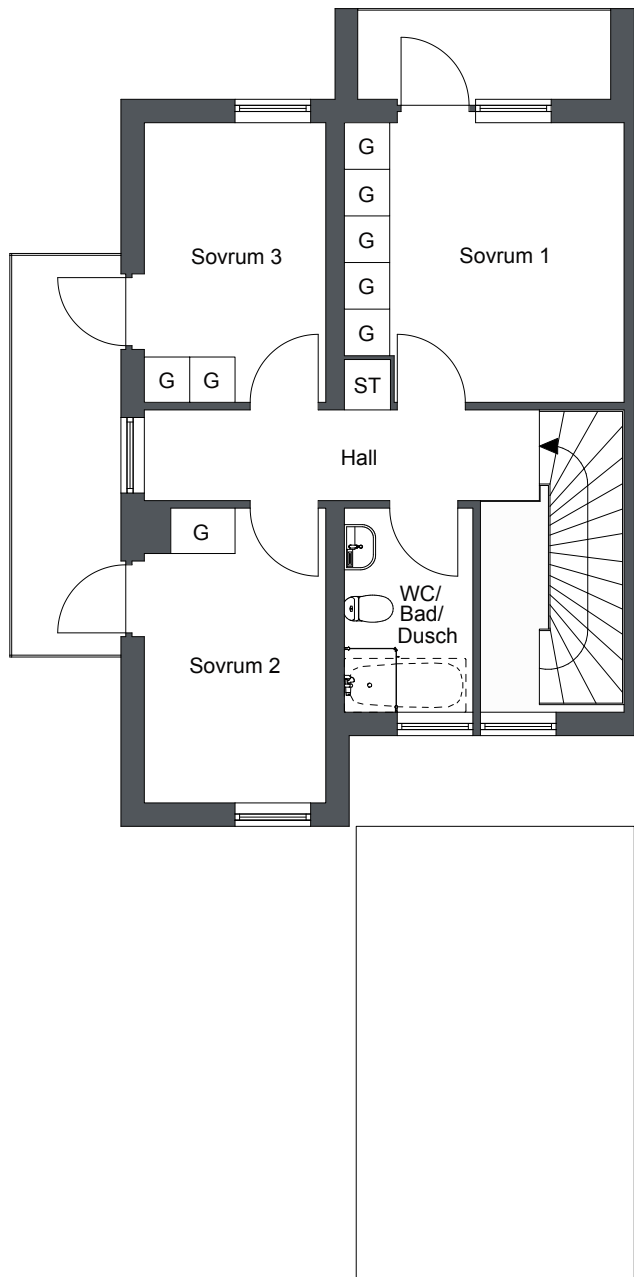

Ekgården, Södertälje

4 Rok 101 m²

Lägenhets nr:

LGH 15-01,17-01

Förklaringar

-  Kombinerad kyl och frys
-  Högskåp m. inbyggd micro
-  Inbyggnadshäll m. ugn
-  Diskmaskin
-  Garderob
-  Städsåp
-  Tvättmaskin
-  Torktumlare
-  Teknik
-  Hatthylla

Plan 1

0 1 2 3 4 5m

Viss avvikelse kan förekomma. Skala och mått kan avvika från verkligheten. Detta bofaktablad är upprättat 2012-07-31

Ekgården, Södertälje

4 Rok 101 m²

Lägenhets nr:
LGH 15-01,17-01

Förklaringar

- G Garderob
- ST Städsåp

Streckade möbler är tillval

Plan 2

Viss avvikelse kan förekomma. Skala och mått kan avvika från verkligheten.
Detta bofaktblad är upprättat 2012-07-31