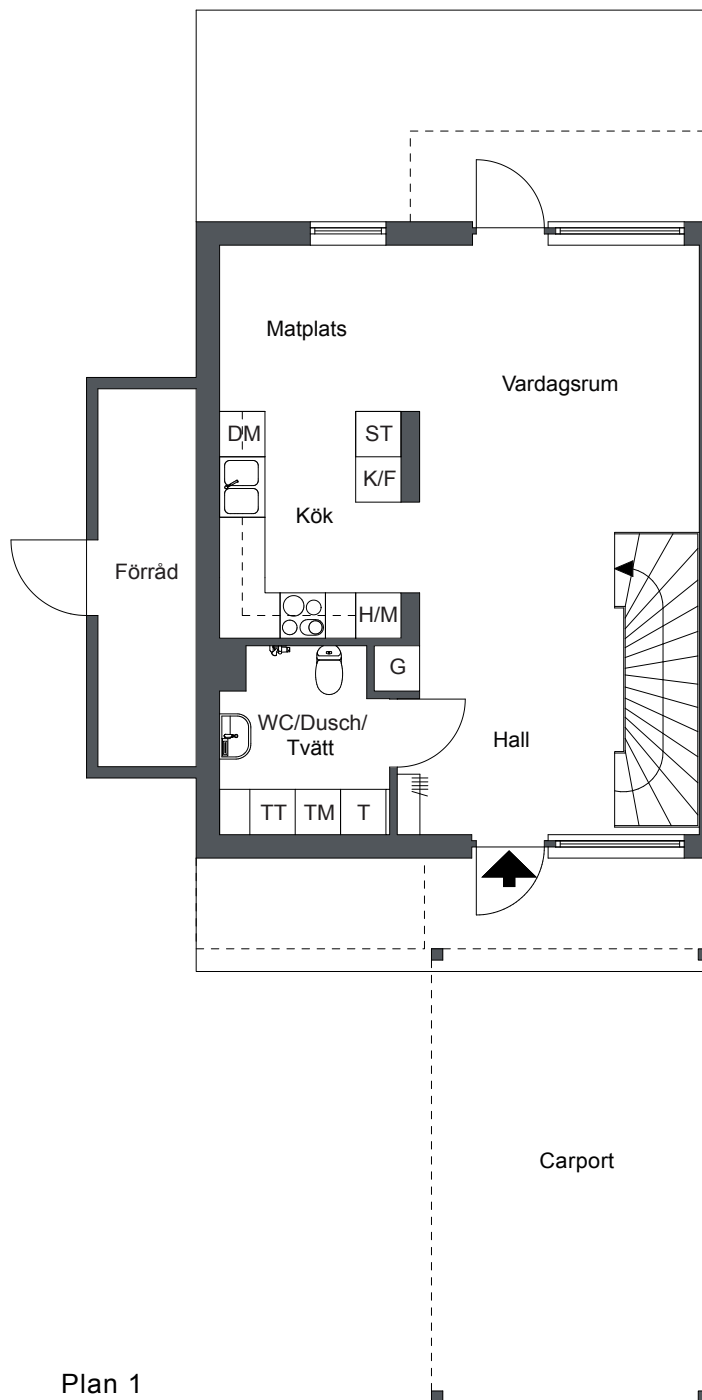

Ekgården, Södertälje

4 Rok 101 m²

Lägenhets nr:

LGH 15-01,17-01

Förklaringar

-  Kombinerad kyl och frys
-  Högskåp m. inbyggd micro
-  Inbyggnadshäll m. ugn
-  Diskmaskin
-  Garderob
-  Städsåp
-  Tvättmaskin
-  Torktumlare
-  Teknik
-  Hatthylla

Plan 1

0 1 2 3 4 5m

Viss avvikelse kan förekomma. Skala och mått kan avvika från verkligheten. Detta bofaktablad är upprättat 2012-07-31

Ekgården, Södertälje

4 Rok 101 m²

Lägenhets nr:
LGH 15-01,17-01

Förklaringar

- G Garderob
- ST Städsåp

Streckade möbler är tillval

Plan 2

Viss avvikelse kan förekomma. Skala och mått kan avvika från verkligheten.
Detta bofaktblad är upprättat 2012-07-31