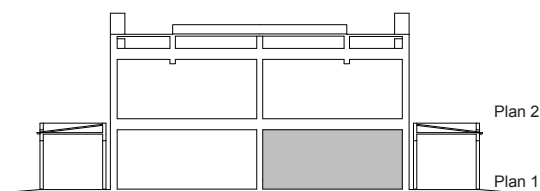

Ekgården, Södertälje

4 Rok 101 m²

Lägenhets nr:

LGH 11-02,12-02,13-02,14-02,16-02,
18-02,19-02

Förklaringar

-  Kombinerad kyl och frys
-  Högskåp m. inbyggd micro
-  Inbyggnadshäll m. ugn
-  Diskmaskin
-  Garderob
-  Städsåp
-  Tvättmaskin
-  Torktumlare
-  Teknik
-  Hatthylla

Plan 1

Viss avvikelse kan förekomma. Skala och mått kan avvika från verkligheten.
Detta bofaktblad är upprättat 2012-07-31

Ekgården, Södertälje

4 Rok 101 m²

Lägenhets nr:

LGH 11-02,12-02,13-02,14-02,16-02,
18-02,19-02

Förklaringar

G Garderob

ST Städskåp

Streckade möbler är tillval

Plan 2

0 1 2 3 4 5m

Viss avvikelse kan förekomma. Skala och mått kan avvika från verkligheten.
Detta bofaktablad är upprättat 2012-07-31