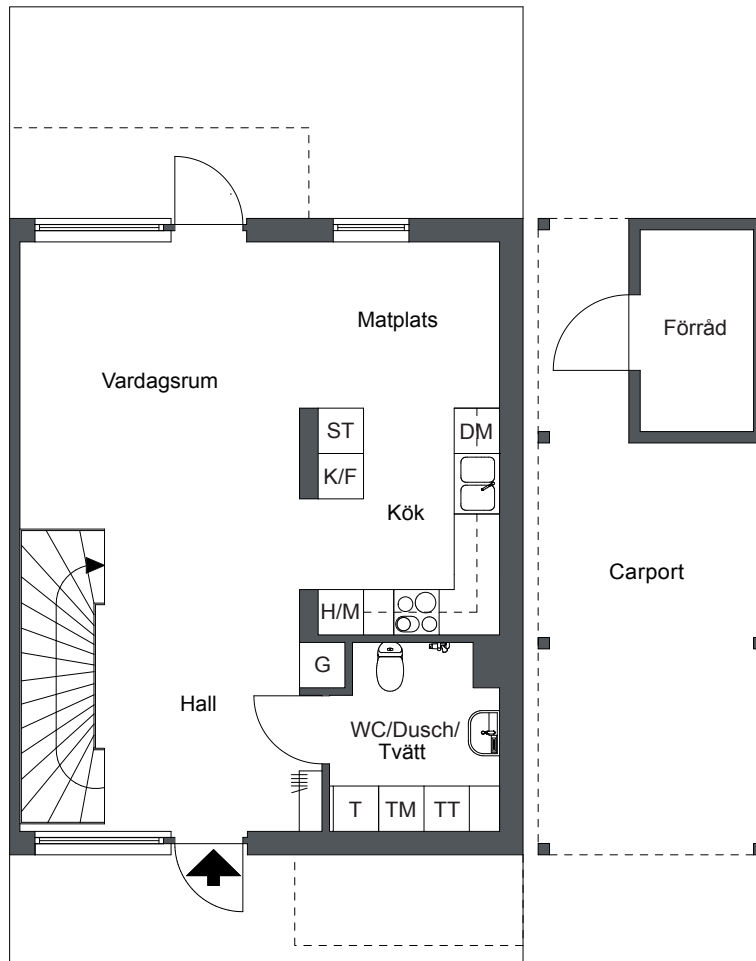

Ekgården, Södertälje

4 Rok 101 m²

Lägenhets nr:

LGH 11-02,12-02,13-02,14-02,16-02,
18-02,19-02

Förklaringar

-  Kombinerad kyl och frys
-  Högskåp m. inbyggd micro
-  Inbyggnadshäll m. ugn
-  Diskmaskin
-  Garderob
-  Städsåp
-  Tvättmaskin
-  Torktumlare
-  Teknik
-  Hatthylla

Plan 1

Viss avvikelse kan förekomma. Skala och mått kan avvika från verkligheten.
Detta bofaktblad är upprättat 2012-07-31

Ekgården, Södertälje

4 Rok 101 m²

Lägenhets nr:

LGH 11-02,12-02,13-02,14-02,16-02,
18-02,19-02

Förklaringar

G Garderob

ST Städskåp

Streckade möbler är tillval

Plan 2

0 1 2 3 4 5m

Viss avvikelse kan förekomma. Skala och mått kan avvika från verkligheten.
Detta bofaktablad är upprättat 2012-07-31