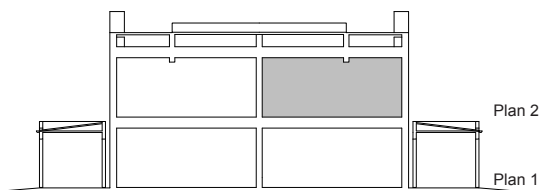

Plan 1

Viss avvikelse kan förekomma. Skala och mått kan avvika från verkligheten.
Detta bofaktblad är upprättat 2012-07-31

Ekgården, Södertälje

4 Rok 101 m²

Lägenhets nr:

LGH 11-02,12-02,13-02,14-02,16-02,
18-02,19-02

Förklaringar

G Garderob

ST Städskåp

Streckade möbler är tillval

Plan 2

0 1 2 3 4 5m

Viss avvikelse kan förekomma. Skala och mått kan avvika från verkligheten.
Detta bofaktablad är upprättat 2012-07-31