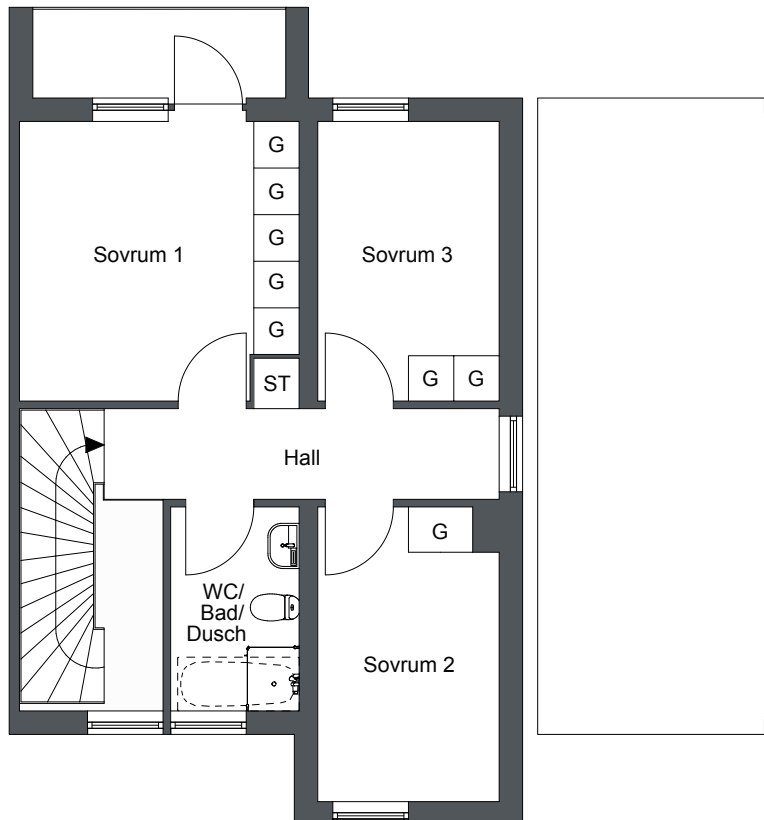

Ekgården, Södertälje

4 Rok 101 m²

Lägenhets nr:

LGH 11-02,12-02,13-02,14-02,16-02,
18-02,19-02

Förklaringar

-  Kombinerad kyl och frys
-  Högskåp m. inbyggd micro
-  Inbyggnadshäll m. ugn
-  Diskmaskin
-  Garderob
-  Städsåp
-  Tvättmaskin
-  Torktumlare
-  Teknik
-  Hatthylla

Plan 1

Viss avvikelse kan förekomma. Skala och mått kan avvika från verkligheten.
Detta bofaktblad är upprättat 2012-07-31

Ekgården, Södertälje

4 Rok 101 m²

Lägenhets nr:

LGH 11-02,12-02,13-02,14-02,16-02,
18-02,19-02

Förklaringar

G Garderob

ST Städskåp

Streckade möbler är tillval

Plan 2

0 1 2 3 4 5m

Viss avvikelse kan förekomma. Skala och mått kan avvika från verkligheten.
Detta bofaktablad är upprättat 2012-07-31