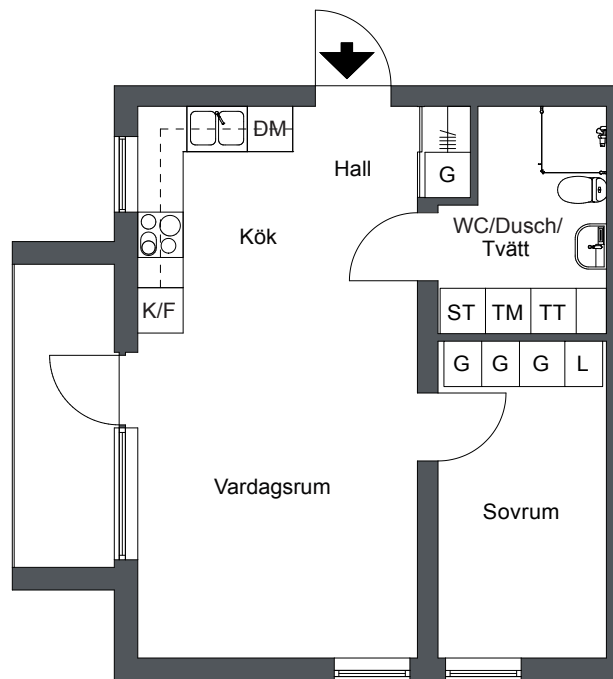

Ekgården, Södertälje

2 Rok 45 m²

Lägenhets nr:

LGH 1-203

Förklaringar

-  Kombinerad kyl och frys
-  Inbyggdshäll m. ugn
-  Diskmaskin
-  Garderob
-  Linneskåp
-  Städsåp
-  Tvättmaskin
-  Torktumlare
-  Hatthylla

Plan 2

Viss avvikelse kan förekomma. Skala och mått kan avvika från verkligheten. Detta bofaktblad är upprättat 2012-07-31