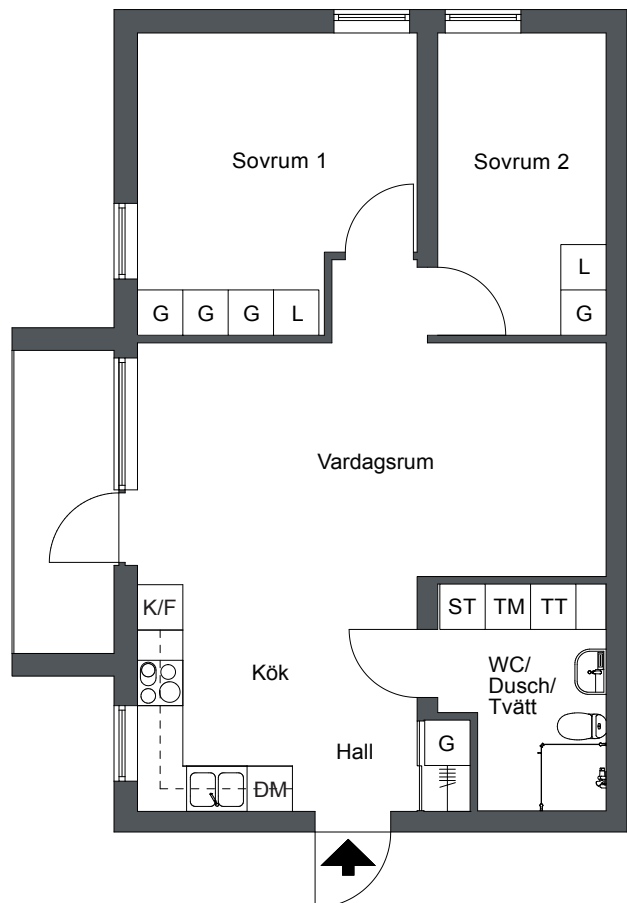

Ekgården, Södertälje

3 Rok 64 m²

Lägenhets nr:

LGH 1-204

Förklaringar

-  Kombinerad kyl och frys
-  Inbyggdshäll m. ugn
-  Diskmaskin
-  Garderob
-  Linneskåp
-  Städskåp
-  Tvättmaskin
-  Torktumlare
-  Hatthylla

Plan 2

Viss avvikelse kan förekomma. Skala och mått kan avvika från verkligheten. Detta bofaktblad är upprättat 2012-07-31