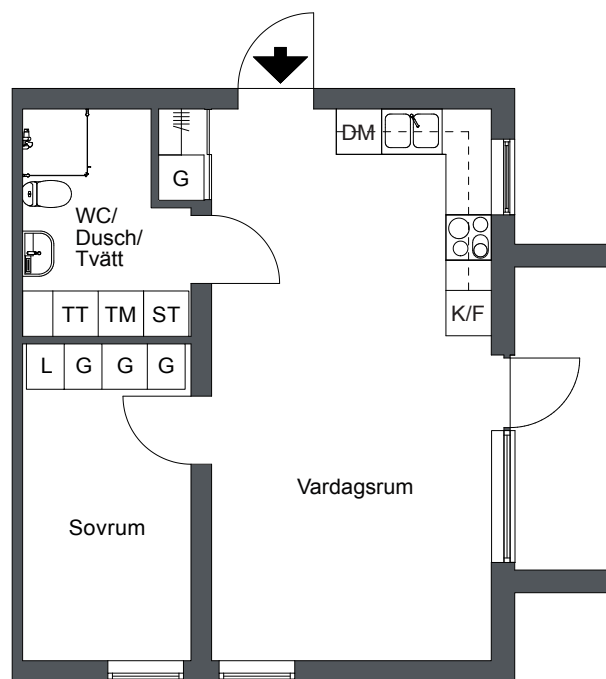

Ekgården, Södertälje

2 Rok 45 m²

Lägenhets nr:

LGH 1-202

Förklaringar

-  Kombinerad kyl och frys
-  Inbyggnadshäll m. ugn
-  Diskmaskin
-  Garderob
-  Linneskåp
-  Städskåp
-  Tvättmaskin
-  Torktumlare
-  Hatthylla

Plan 2

Viss avvikelse kan förekomma. Skala och mått kan avvika från verkligheten. Detta bofaktablad är upprättat 2012-07-31