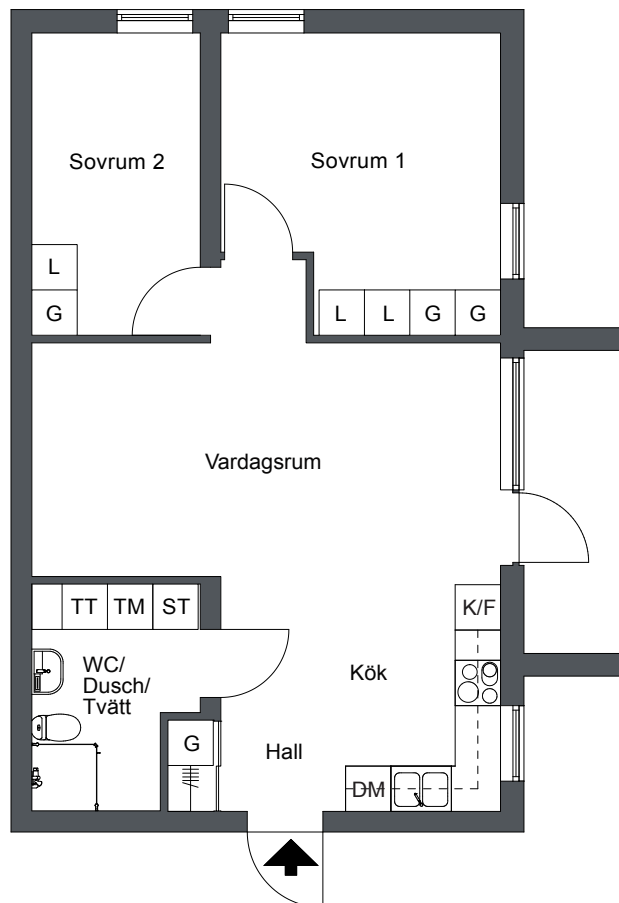

Ekgården, Södertälje

3 Rok 64 m²

Lägenhets nr:

LGH 1-201

Förklaringar

- K/F Kombinerad kyl och frys
- ⊙ ⊙ ⊙ Inbyggnadshäll m. ugn
- DM Diskmaskin
- G Garderob
- L Linneskåp
- ST Städskåp
- TM Tvättmaskin
- TT Torktumlare
- ||||| Hatthylla

Plan 2

Viss avvikelse kan förekomma. Skala och mått kan avvika från verkligheten. Detta bofaktablad är upprättat 2012-07-31