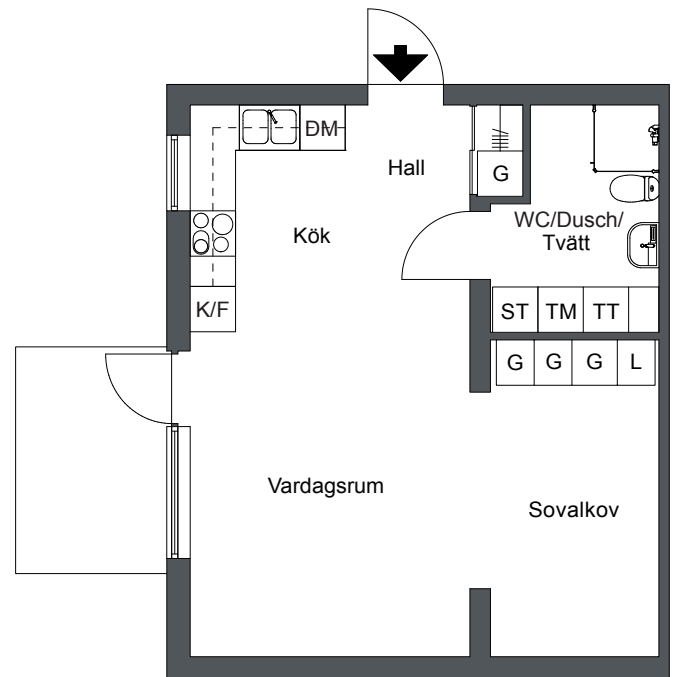

Ekgården, Södertälje

1,5 Rok 45 m²

Lägenhets nr:

LGH 1-103

Förklaringar

-  Kombinerad kyl och frys
-  Inbyggdshäll m. ugn
-  Diskmaskin
-  Garderob
-  Linneskåp
-  Städsåp
-  Tvättmaskin
-  Torktumlare
-  Hatthylla

Plan 1

Viss avvikelse kan förekomma. Skala och mått kan avvika från verkligheten. Detta bofaktablad är upprättat 2012-07-31