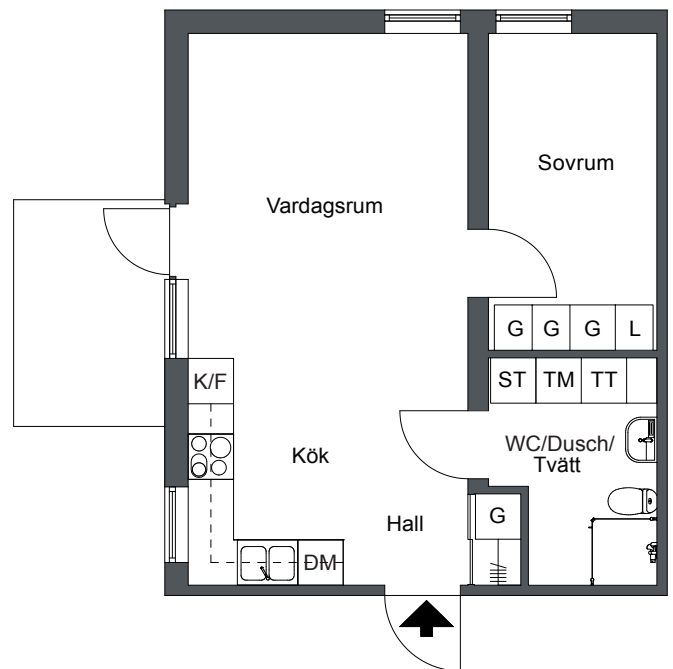

Ekgården, Södertälje

2 Rok 45 m²

Lägenhets nr:

LGH 1-104

Förklaringar

-  Kombinerad kyl och frys
-  Inbyggdshäll m. ugn
-  Diskmaskin
-  Garderob
-  Linneskåp
-  Städskåp
-  Tvättmaskin
-  Torktumlare
-  Hatthylla

Plan 1

Viss avvikelse kan förekomma. Skala och mått kan avvika från verkligheten. Detta bofaktablad är upprättat 2012-07-31