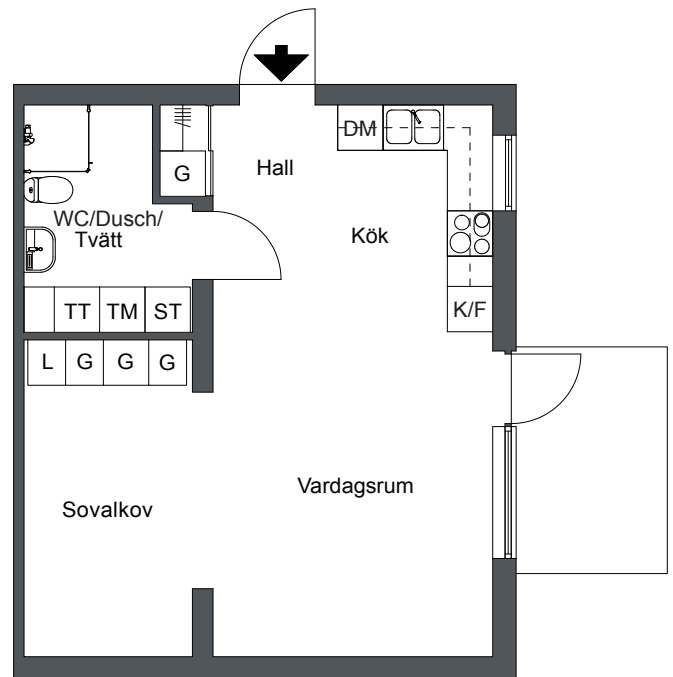

Ekgården, Södertälje

1,5 Rok 45 m²

Lägenhets nr:

LGH 1-102

Förklaringar

-  Kombinerad kyl och frys
-  Inbyggnadshäll m. ugn
-  Diskmaskin
-  Garderob
-  Linneskåp
-  Städsåp
-  Tvättmaskin
-  Torktumlare
-  Hatthylla

Plan 1

Viss avvikelse kan förekomma. Skala och mått kan avvika från verkligheten. Detta bofaktablad är upprättat 2012-07-31