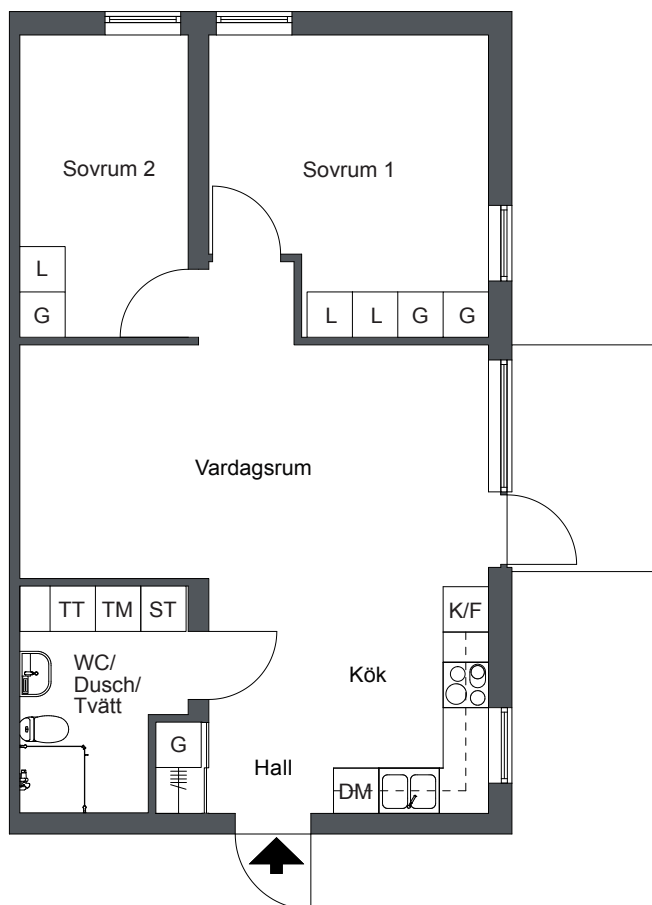

Ekgården, Södertälje

3 Rok 64 m²

Lägenhets nr:

LGH 1-101

Förklaringar

- K/F Kombinerad kyl och frys
- ⊙ ⊙ Inbyggnadshäll m. ugn
- DM Diskmaskin
- G Garderob
- L Linneskåp
- ST Städskåp
- TM Tvättmaskin
- TT Torktumlare
- ||||| Hatthylla

Plan 1

0 1 2 3 4 5m

Viss avvikelse kan förekomma. Skala och mått kan avvika från verkligheten.
Detta bofaktblad är upprättat 2012-07-31