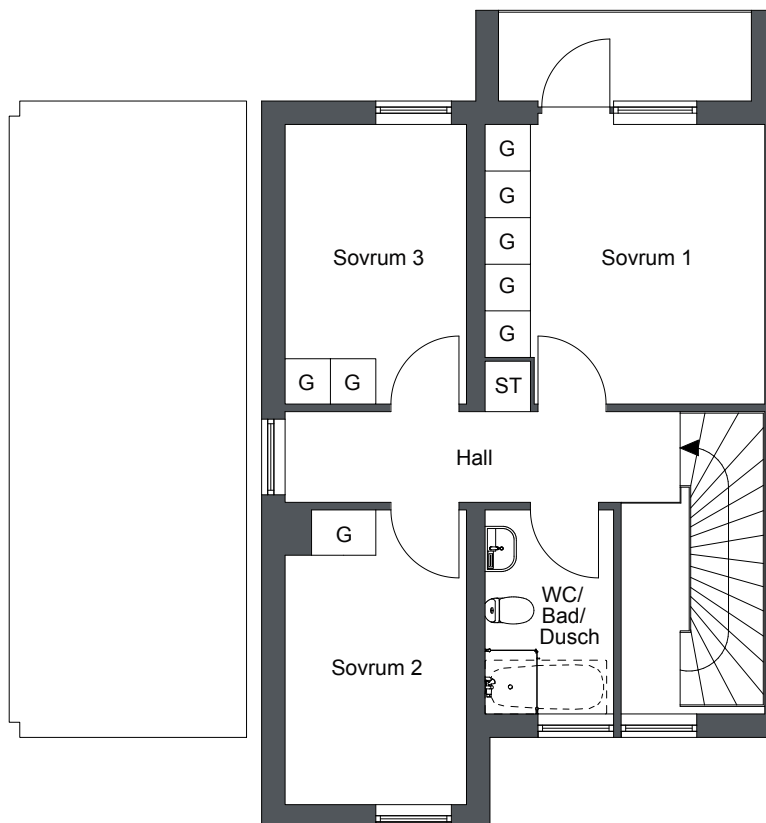

### Förklaringar

-  Kombinerad kyl och frys
-  Högskåp m. inbyggd micro
-  Inbyggnadshäll m. ugn
-  Diskmaskin
-  Garderob
-  Städsåp
-  Tvättmaskin
-  Torktumlare
-  Teknik
-  Hatthylla

Plan 1

Viss avvikelse kan förekomma. Skala och mått kan avvika från verkligheten. Detta bofaktablad är upprättat 2012-07-31

## 4 Rok 101 m<sup>2</sup>

Lägenhets nr:

LGH 11-01,12-01,13-01,14-01,16-01,18-01,19-01

### Förklaringar

G Garderob

ST Städskåp

Streckade möbler är tillval

Plan 2

0 1 2 3 4 5m

Viss avvikelse kan förekomma. Skala och mått kan avvika från verkligheten.  
Detta bofaktblad är upprättat 2012-07-31