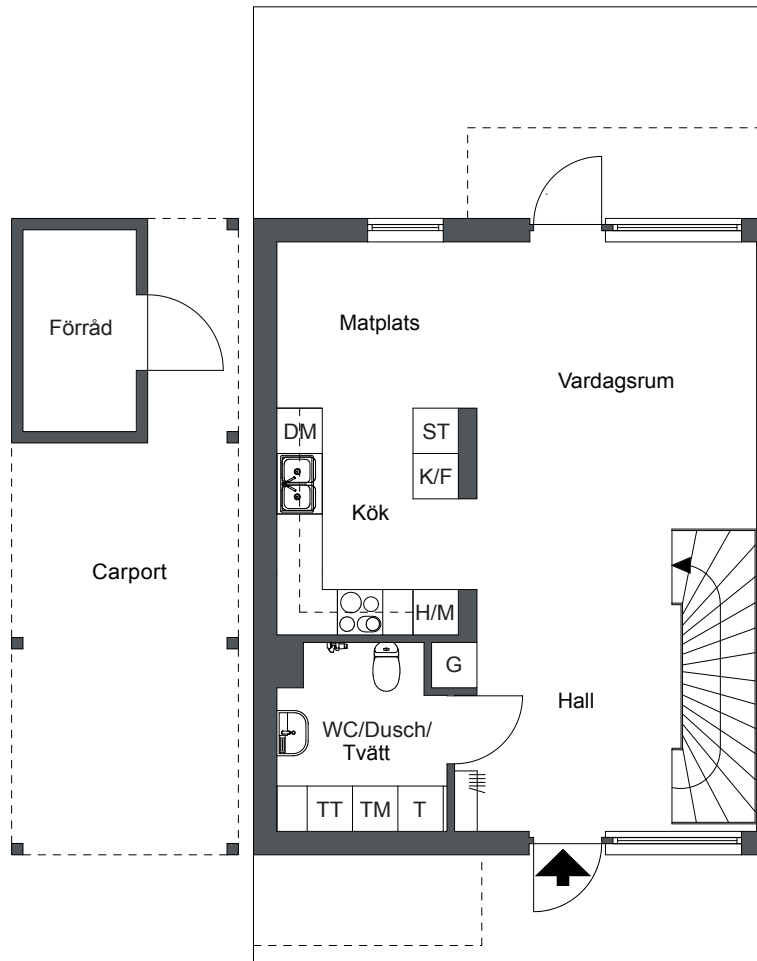

## 4 Rok 101 m<sup>2</sup>

Lägenhets nr:

LGH 11-01,12-01,13-01,14-01,16-01,18-01,19-01

### Förklaringar

-  Kombinerad kyl och frys
-  Högskåp m. inbyggd micro
-  Inbyggnadshäll m. ugn
-  Diskmaskin
-  Garderob
-  Städsåp
-  Tvättmaskin
-  Torktumlare
-  Teknik
-  Hatthylla

Plan 1

Viss avvikelse kan förekomma. Skala och mått kan avvika från verkligheten. Detta bofaktablad är upprättat 2012-07-31