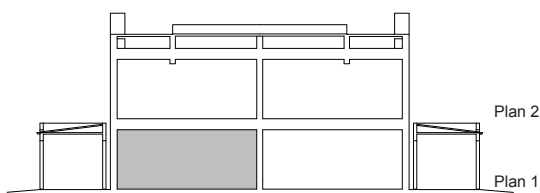

## 4 Rok 101 m<sup>2</sup>

Lägenhets nr:

LGH 11-01,12-01,13-01,14-01,16-01,18-01,19-01

### Förklaringar

-  Kombinerad kyl och frys
-  Högskåp m. inbyggd micro
-  Inbyggnadshäll m. ugn
-  Diskmaskin
-  Garderob
-  Städsåp
-  Tvättmaskin
-  Torktumlare
-  Teknik
-  Hatthylla

Plan 1

Viss avvikelse kan förekomma. Skala och mått kan avvika från verkligheten. Detta bofaktablad är upprättat 2012-07-31