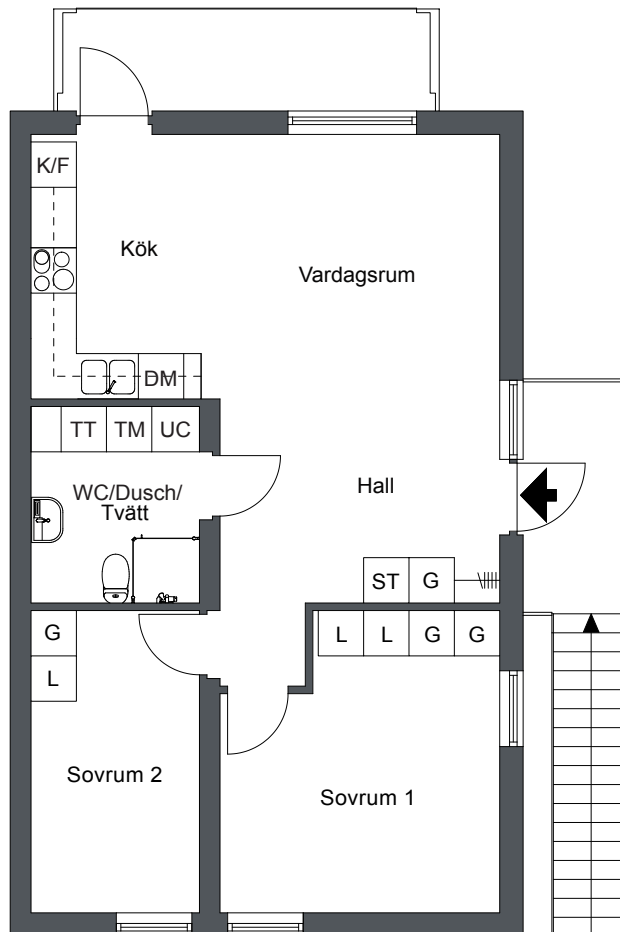

## 3 Rok 64 m<sup>2</sup>

Lägenhets nr:

LGH 20-202, 21-202, 22-202, 23-202

### Förklaringar

- K/F Kombinerad kyl och frys
- Inbyggadshäll m. ugn
- DM Diskmaskin
- G Garderob
- L Linneskåp
- ST Städsåp
- TM Tvättmaskin
- TT Torktumlare
- UC Undercentral
- ||||| Hatthylla

Plan 2