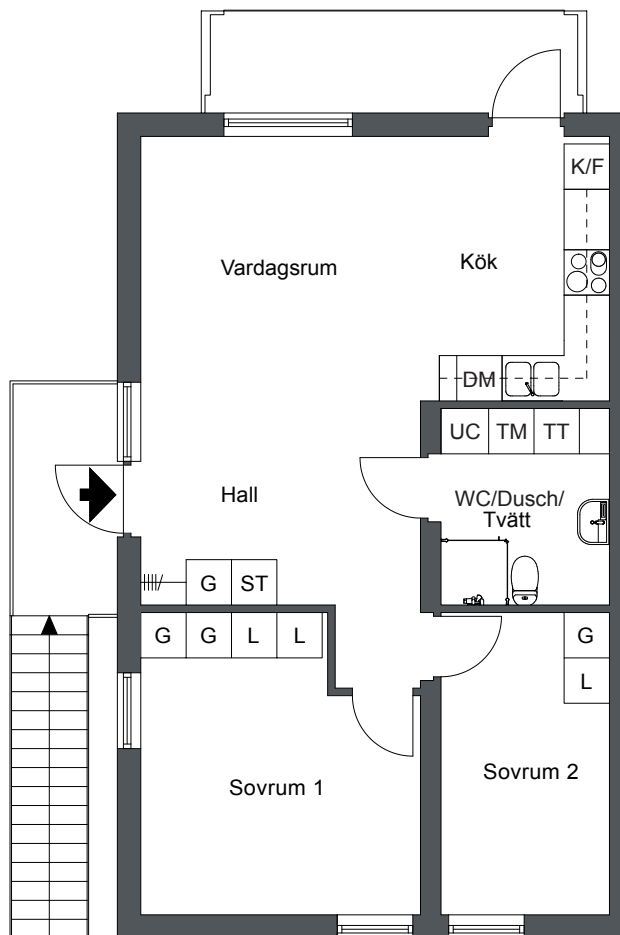

Ekgården, Södertälje

3 Rok 64 m²

Lägenhets nr:

LGH 20-201, 21-201, 22-201, 23-201

Förklaringar

- K/F Kombinerad kyl och frys
- Inbyggnadshäll m. ugn
- DM Diskmaskin
- G Garderob
- L Linneskåp
- ST Städskåp
- TM Tvättmaskin
- TT Torktumlare
- UC Undercentral
- ||||| Hatthylla

Plan 2

Viss avvikelse kan förekomma. Skala och mått kan avvika från verkligheten.
 Detta bofaktablad är upprättat 2012-05-28