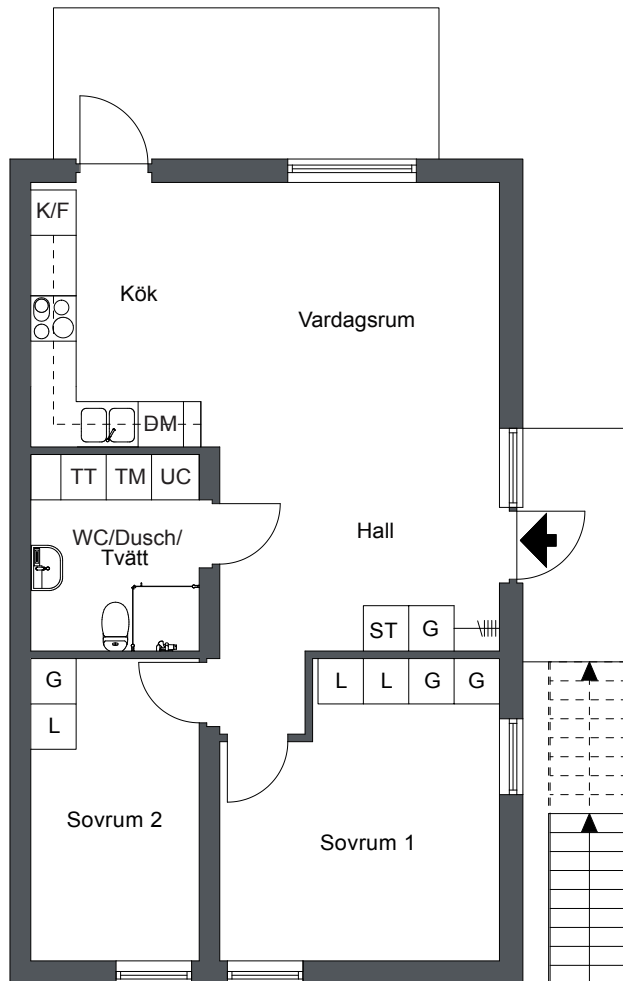

Ekgården, Södertälje

3 Rok 64 m²

Lägenhets nr:

LGH 20-102, 21-102, 22-102, 23-102

Förklaringar

- K/F Kombinerad kyl och frys
- Inbyggnadshäll m. ugn
- DM Diskmaskin
- G Garderob
- L Linneskåp
- ST Städskåp
- TM Tvättmaskin
- TT Torktumlare
- UC Undercentral
- ||||| Hatthylla

Plan 1

Viss avvikelse kan förekomma. Skala och mått kan avvika från verkligheten.
 Detta bofaktablad är upprättat 2012-05-28