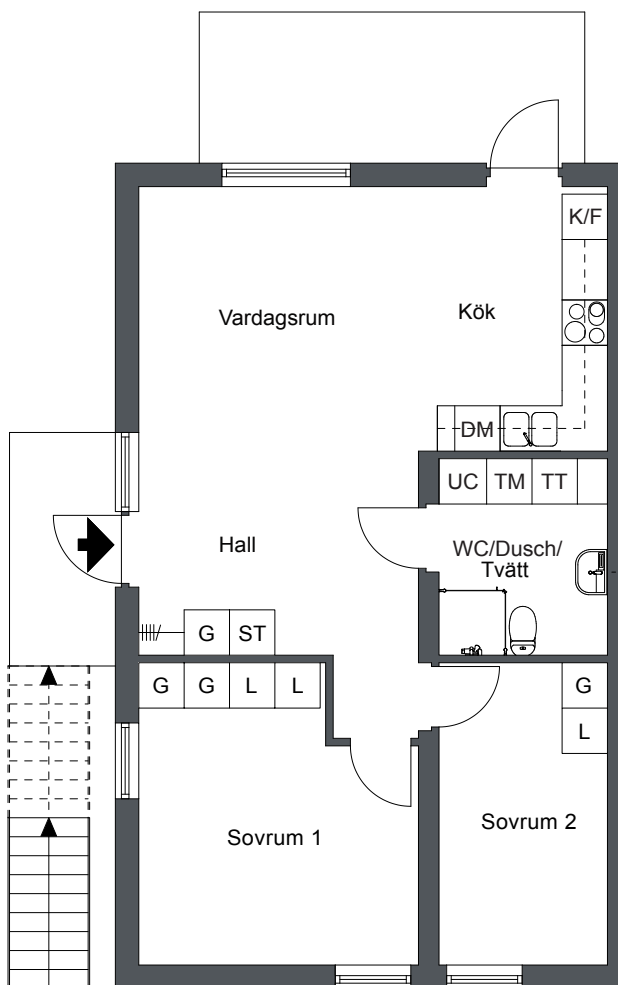

## 3 Rok 64 m<sup>2</sup>

Lägenhets nr:

LGH 20-101, 21-101, 22-101, 23-101

### Förklaringar

- K/F Kombinerad kyl och frys
- Inbyggnadshäll m. ugn
- DM Diskmaskin
- G Garderob
- L Linneskåp
- ST Städskåp
- TM Tvättmaskin
- TT Torktumlare
- UC Undercentral
- ||||| Hatthylla

Plan 1