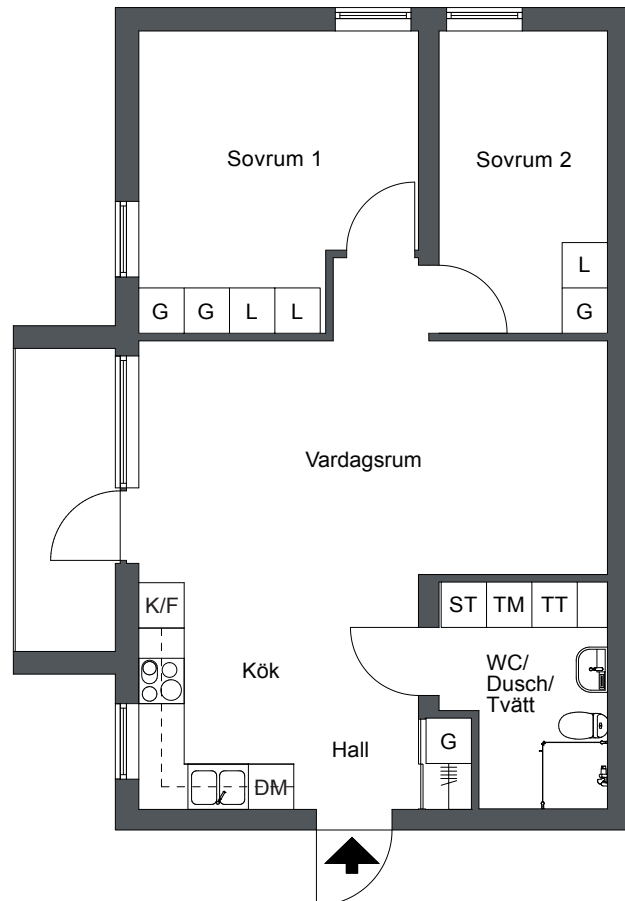

Ekgården, Södertälje

3 Rok 64 m²

Lägenhets nr:

LGH 2-204, 3-204

Förklaringar

- K/F Kombinerad kyl och frys
- ⊙ ⊙ Inbyggnadshäll m. ugn
- DM Diskmaskin
- G Garderob
- L Linneskåp
- ST Städskåp
- TM Tvättmaskin
- TT Torktumlare
- ||||| Hatthylla

Plan 2

Viss avvikelse kan förekomma. Skala och mått kan avvika från verkligheten.
 Detta bofaktblad är upprättat 2012-07-31