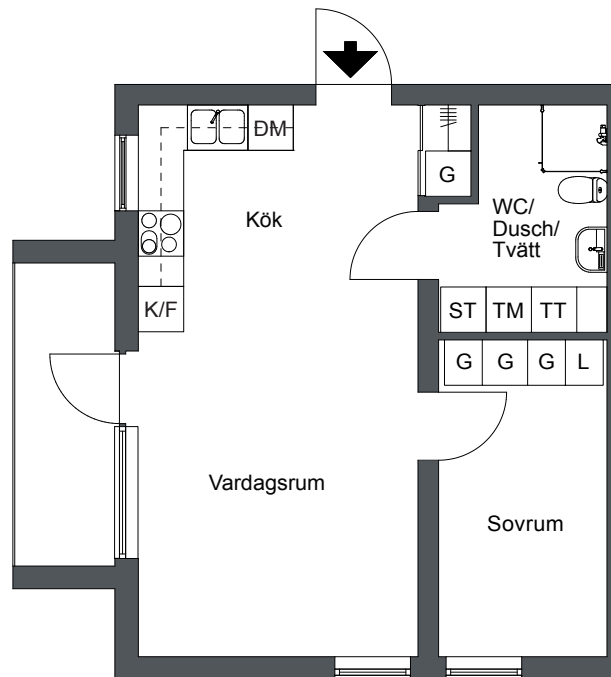

Ekgården, Södertälje

2 Rok 45 m²

Lägenhets nr:

LGH 2-203, 3-203

Förklaringar

- K/F Kombinerad kyl och frys
- Inbyggnadshäll m. ugn
- DM Diskmaskin
- G Garderob
- L Linneskåp
- ST Städskåp
- TM Tvättmaskin
- TT Torktumlare
- ||||| Hatthylla

Plan 2

Viss avvikelse kan förekomma. Skala och mått kan avvika från verkligheten.
Detta bofaktablad är upprättat 2012-07-31