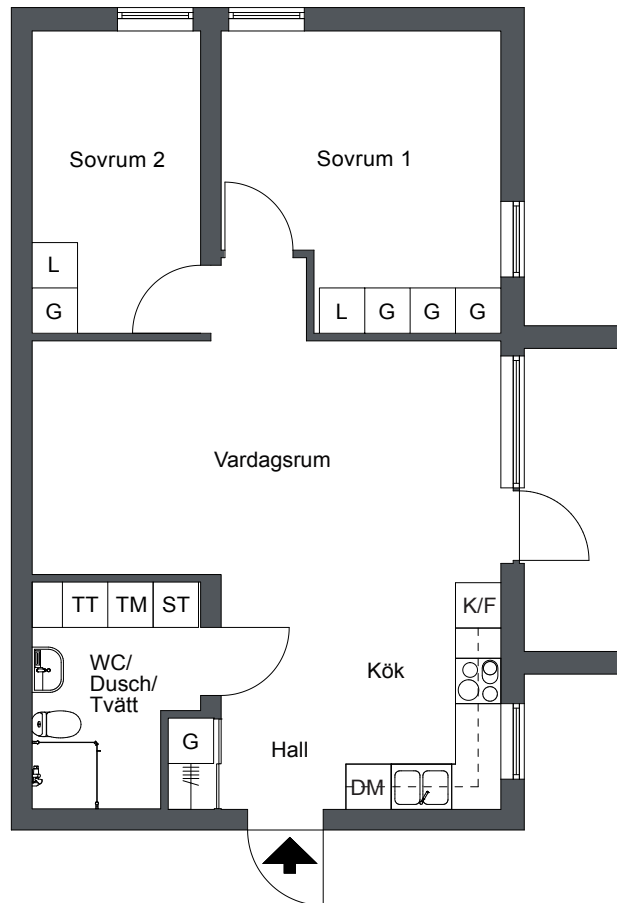

## 3 Rok 64 m<sup>2</sup>

Lägenhets nr:  
LGH 2-201, 3-201

### Förklaringar

- K/F Kombinerad kyl och frys
- ⊙ ⊙ Inbyggnadshäll m. ugn
- DM Diskmaskin
- G Garderob
- L Linneskåp
- ST Städskåp
- TM Tvättmaskin
- TT Torktumlare
- ||||| Hatthylla

Plan 2

Viss avvikelse kan förekomma. Skala och mått kan avvika från verkligheten.  
 Detta bofaktablad är upprättat 2012-07-31