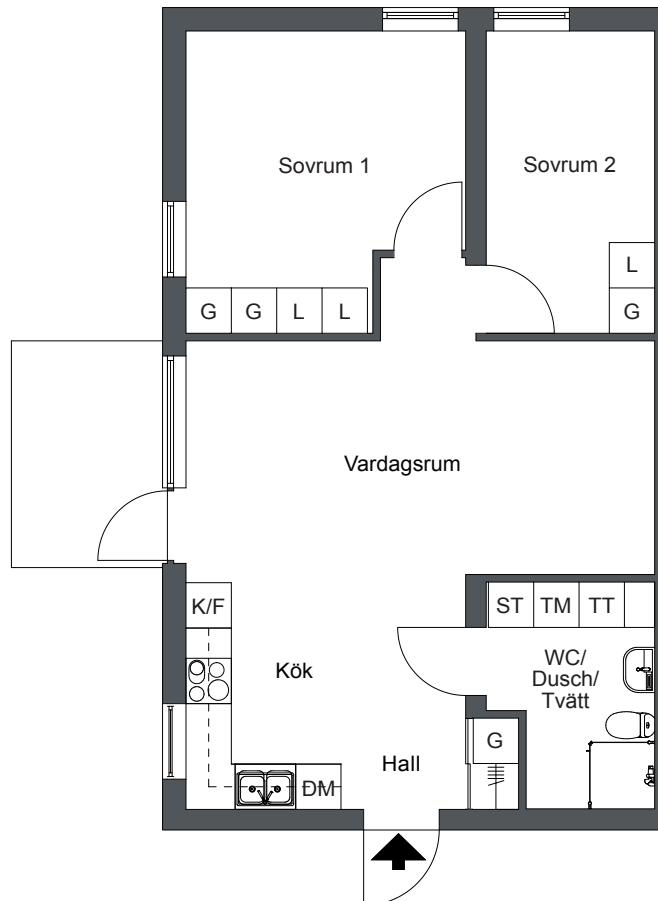

Ekgården, Södertälje

3 Rok 64 m²

Lägenhets nr:

LGH 2-104, 3-104

Förklaringar

- K/F Kombinerad kyl och frys
- ⊙ ⊙ Inbyggdshäll m. ugn
- DM Diskmaskin
- G Garderob
- L Linneskåp
- ST Städsåp
- TM Tvättmaskin
- TT Torktumlare
- ||||| Hatthylla

Plan 1

Viss avvikelse kan förekomma. Skala och mått kan avvika från verkligheten.
Detta bofaktablad är upprättat 2012-07-31