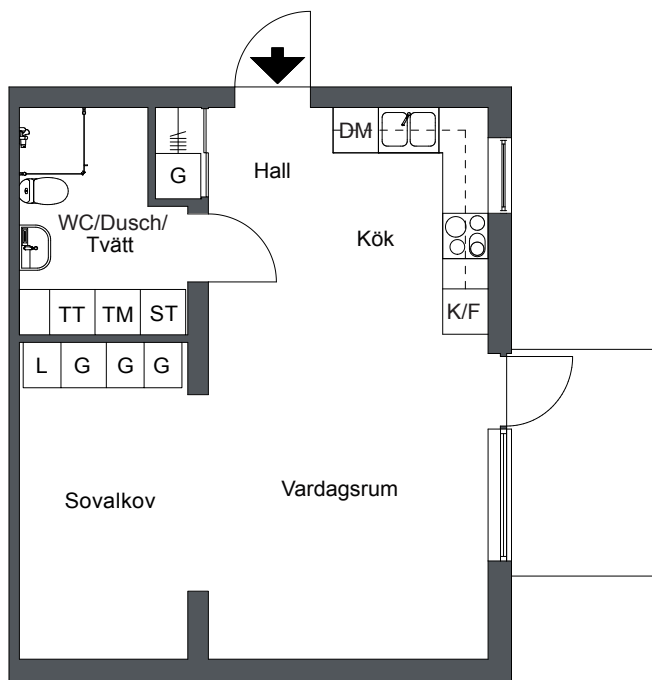

Ekgården, Södertälje

1,5 Rok 45 m²

Lägenhets nr:

LGH 2-102, 3-102

Förklaringar

-  Kombinerad kyl och frys
-  Inbyggdshäll m. ugn
-  Diskmaskin
-  Garderob
-  Linneskåp
-  Städskåp
-  Tvättmaskin
-  Torktumlare
-  Hatthylla

Plan 1

Viss avvikelse kan förekomma. Skala och mått kan avvika från verkligheten.
Detta bofaktblad är upprättat 2012-07-31