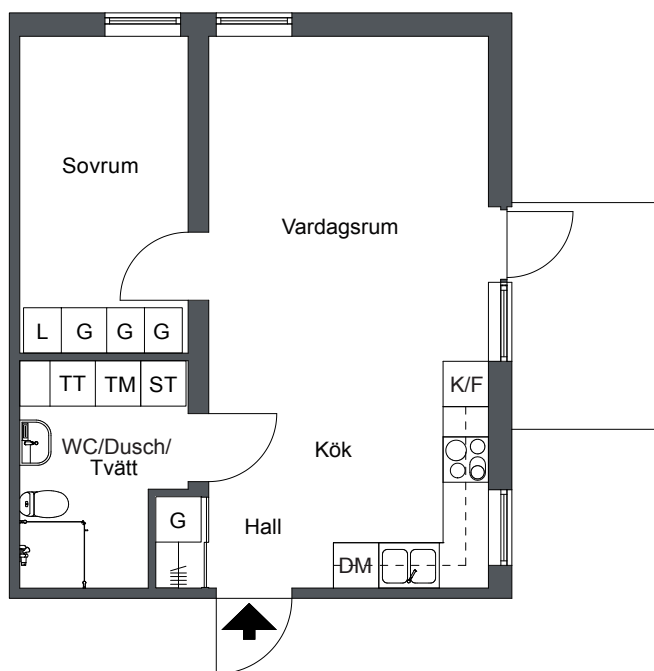

Ekgården, Södertälje

2 Rok 45 m²

Lägenhets nr:
LGH 2-101, 3-101

Förklaringar

-  Kombinerad kyl och frys
-  Inbyggdshäll m. ugn
-  Diskmaskin
-  Garderob
-  Linneskåp
-  Städskåp
-  Tvättmaskin
-  Torktumlare
-  Hatthylla

Plan 1

Viss avvikelse kan förekomma. Skala och mått kan avvika från verkligheten.
Detta bofaktablad är upprättat 2012-07-31