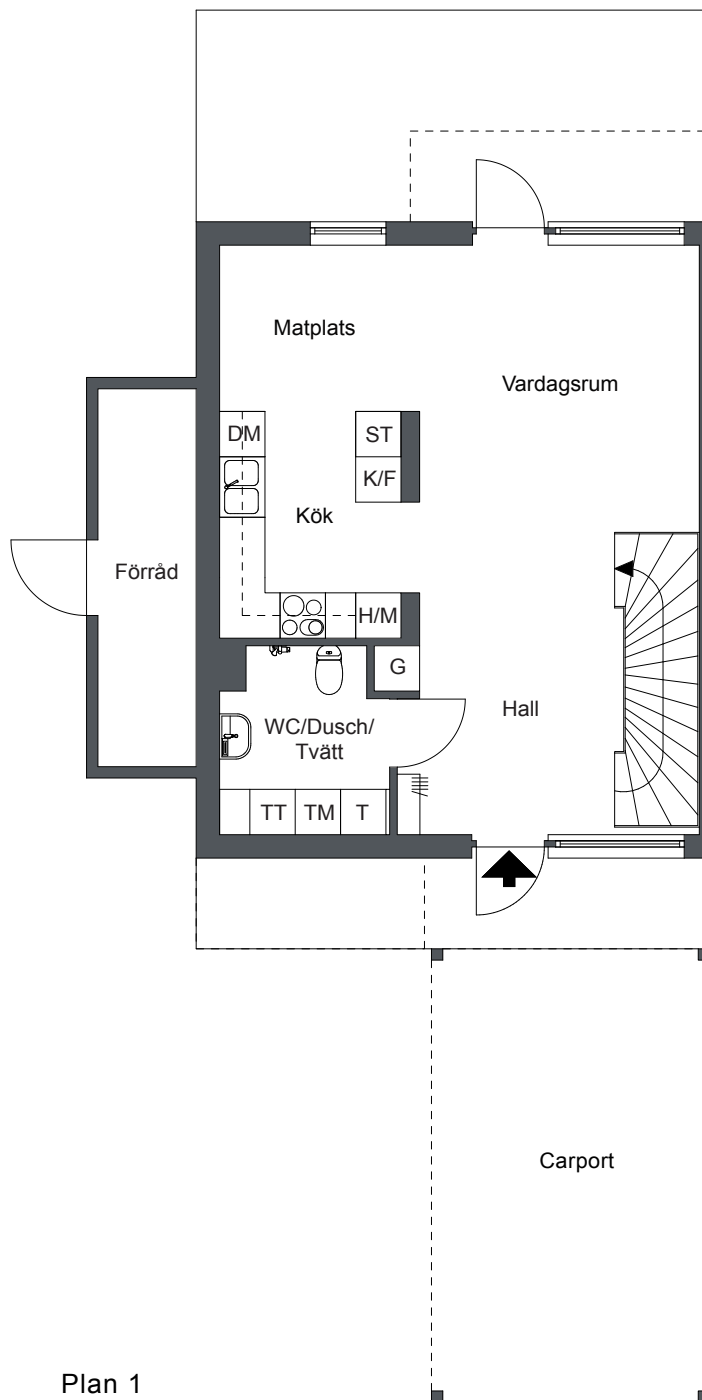

Ekgården, Södertälje

4 Rok 101 m²

Lägenhets nr:

LGH 9-01,10-01

Förklaringar

-  Kombinerad kyl och frys
-  Högskåp m. inbyggd micro
-  Inbyggnadshäll m. ugn
-  Diskmaskin
-  Garderob
-  Städskåp
-  Tvättmaskin
-  Torktumlare
-  Teknik
-  Hatthylla

Plan 1

0 1 2 3 4 5m

Viss avvikelse kan förekomma. Skala och mått kan avvika från verkligheten. Detta bofaktablad är upprättat 2012-07-31

Ekgården, Södertälje

4 Rok 101 m²

Lägenhets nr:
LGH 9-01,10-01

Förklaringar

G Garderob

ST Städsåp

Streckade möbler är tillval

Plan 2

Viss avvikelse kan förekomma. Skala och mått kan avvika från verkligheten.
Detta bofaktblad är upprättat 2012-07-31