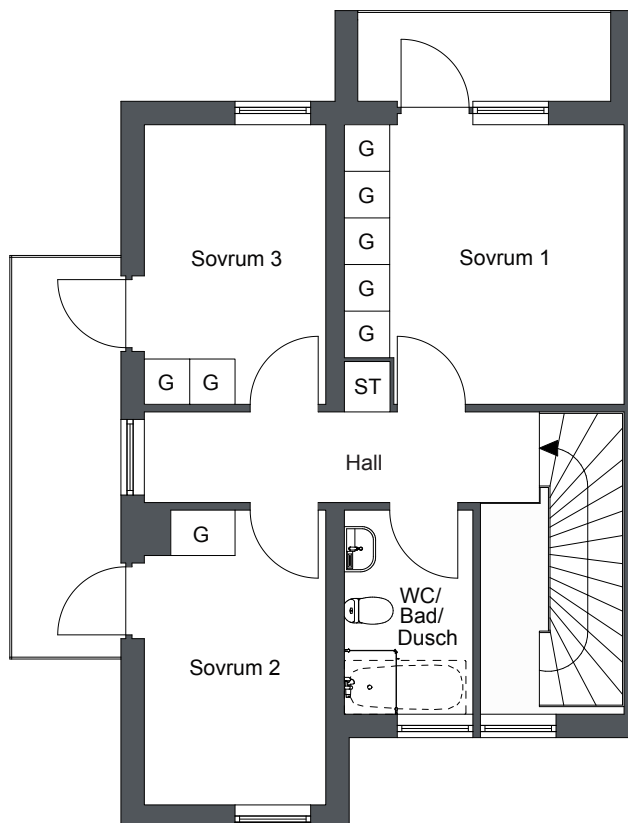

Ekgården, Södertälje

4 Rok 101 m²

Lägenhets nr:

LGH 9-01,10-01

Förklaringar

-  Kombinerad kyl och frys
-  Högskåp m. inbyggd micro
-  Inbyggnadshäll m. ugn
-  Diskmaskin
-  Garderob
-  Städskåp
-  Tvättmaskin
-  Torktumlare
-  Teknik
-  Hatthylla

Plan 1

0 1 2 3 4 5m

Viss avvikelse kan förekomma. Skala och mått kan avvika från verkligheten. Detta bofaktablad är upprättat 2012-07-31

Ekgården, Södertälje

4 Rok 101 m²

Lägenhets nr:
LGH 9-01,10-01

Förklaringar

G Garderob

ST Städsåp

Streckade möbler är tillval

Plan 2

Viss avvikelse kan förekomma. Skala och mått kan avvika från verkligheten.
Detta bofaktblad är upprättat 2012-07-31