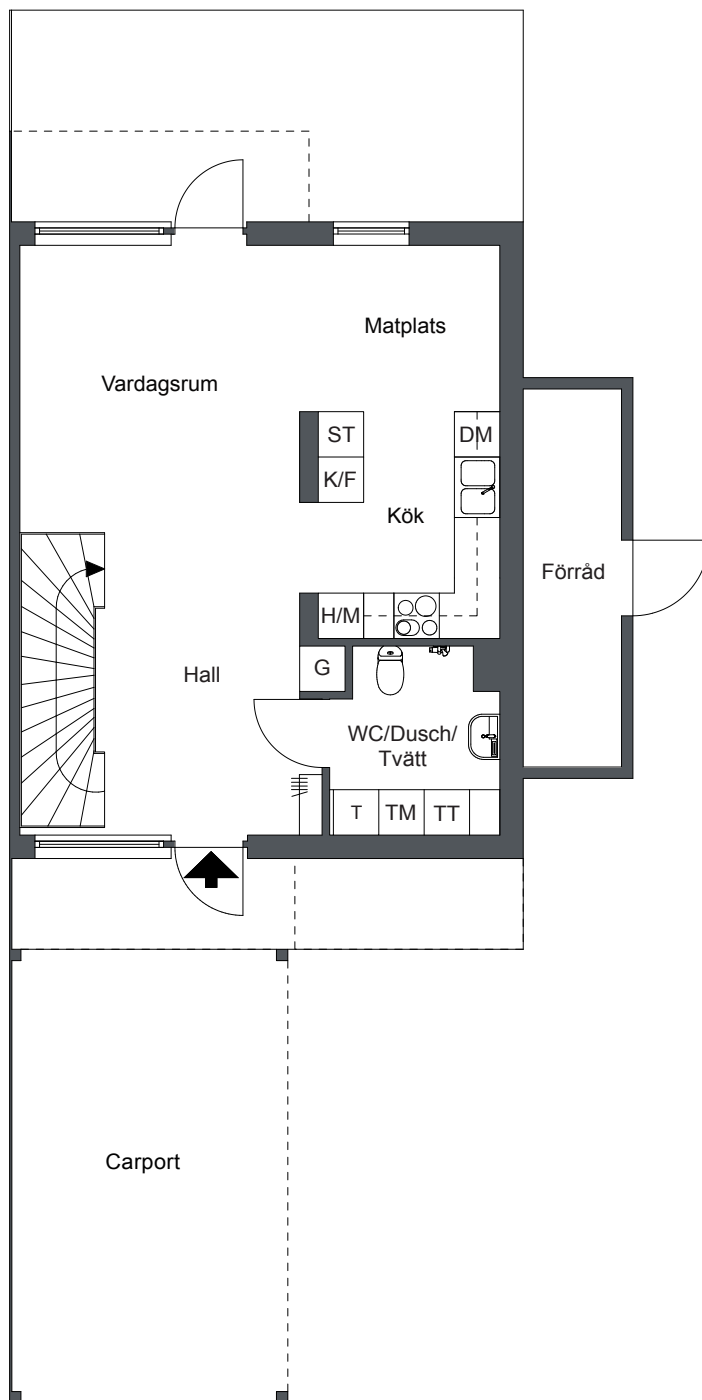

Ekgården, Södertälje

4 Rok 101 m²

Lägenhets nr:

LGH 9-02,10-02

Förklaringar

-  Kombinerad kyl och frys
-  Högskåp m. inbyggd micro
-  Inbyggnadshäll m. ugn
-  Diskmaskin
-  Garderob
-  Städskåp
-  Tvättmaskin
-  Torktumlare
-  Teknik
-  Hatthylla

Plan 1

Viss avvikelse kan förekomma. Skala och mått kan avvika från verkligheten. Detta bofaktablad är upprättat 2012-07-31

Ekgården, Södertälje

4 Rok 101 m²

Lägenhets nr:

LGH 9-02,10-02

Förklaringar

G Garderob

ST Städskåp

Streckade möbler är tillval

Plan 2

Viss avvikelse kan förekomma. Skala och mått kan avvika från verkligheten.
Detta bofaktablad är upprättat 2012-07-31