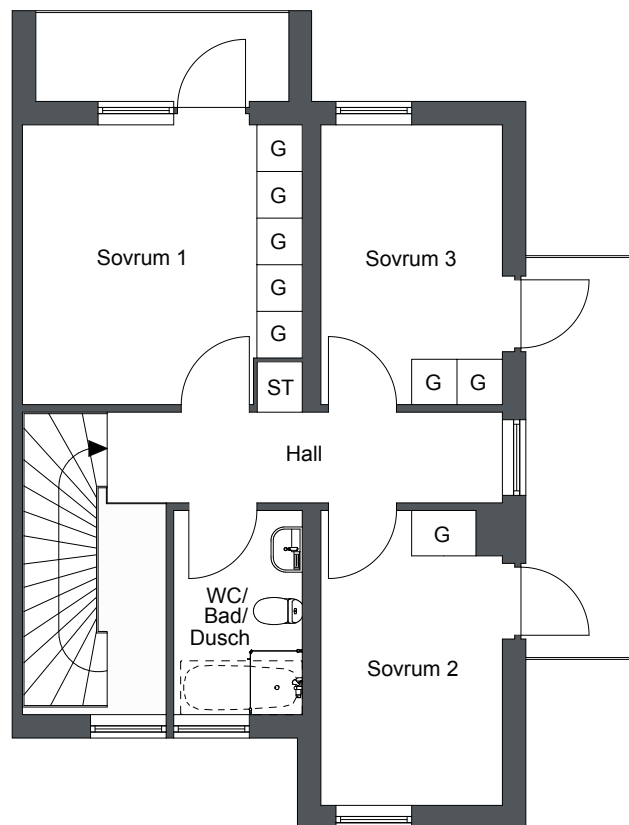

Ekgården, Södertälje

4 Rok 101 m²

Lägenhets nr:

LGH 9-02,10-02

Förklaringar

-  Kombinerad kyl och frys
-  Högskåp m. inbyggd micro
-  Inbyggnadshäll m. ugn
-  Diskmaskin
-  Garderob
-  Städskåp
-  Tvättmaskin
-  Torktumlare
-  Teknik
-  Hatthylla

Plan 1

Viss avvikelse kan förekomma. Skala och mått kan avvika från verkligheten. Detta bofaktablad är upprättat 2012-07-31

Ekgården, Södertälje

4 Rok 101 m²

Lägenhets nr:

LGH 9-02,10-02

Förklaringar

G Garderob

ST Städskåp

Streckade möbler är tillval

Plan 2

Viss avvikelse kan förekomma. Skala och mått kan avvika från verkligheten.
Detta bofaktablad är upprättat 2012-07-31